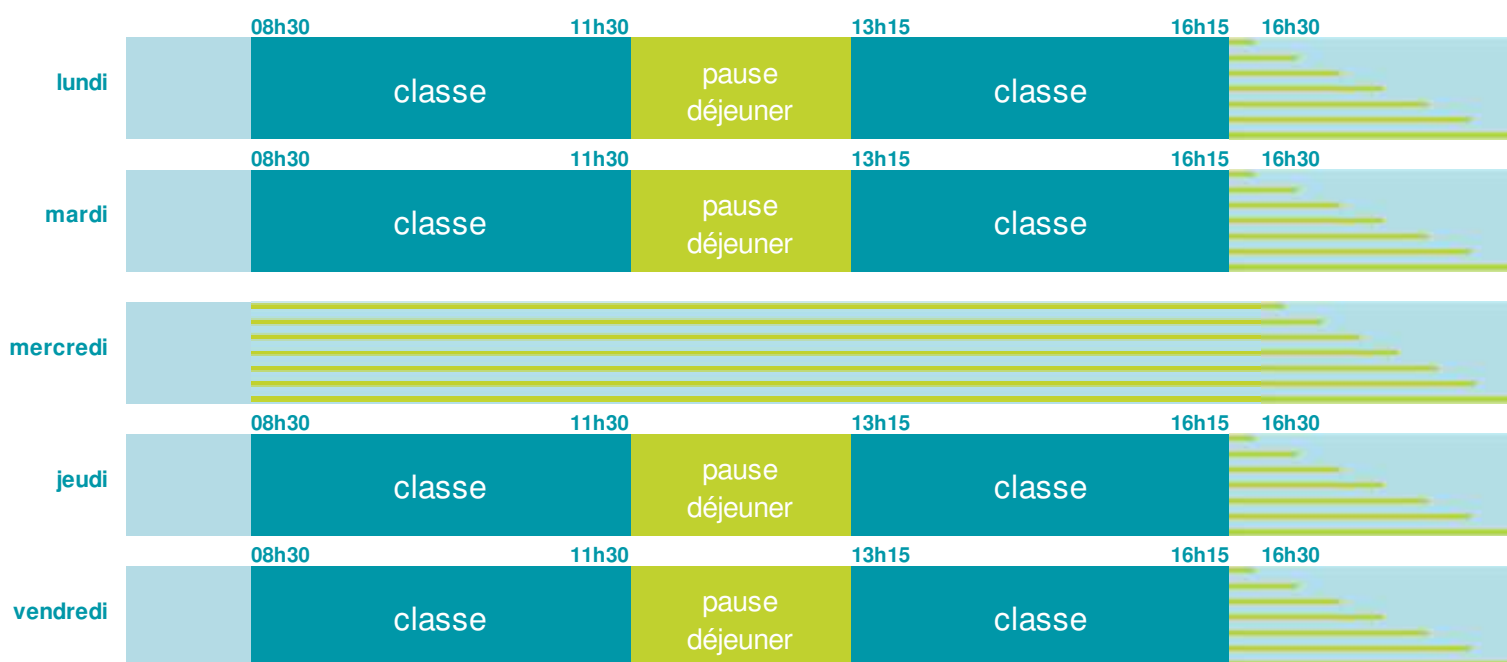

## École maternelle

Zone A

École publique

Code école : 0381364B

66 montée montée du Village

38730 VALENCOGNE

Tél. 04 74 88 25 65

Cette école est située dans l'académie de Grenoble

<http://www.ac-grenoble.fr>

Horaires  
année scolaire  
2017-2018

Les horaires des activités périscolaires / extrascolaires organisées par la commune / l'intercommunalité vous seront communiqués par la mairie.